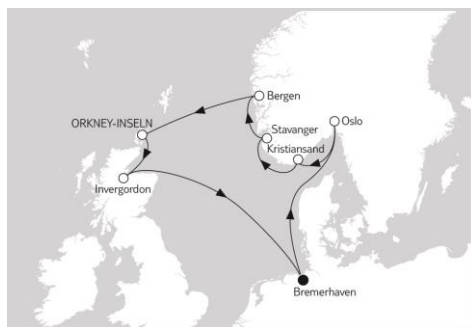

Mein Schiff.

PFINGSTANGEBOTE

NORWEGEN MIT ORKNEY-INSELN

Mein Schiff 3

30.08. – 09.09.2022

10 Nächte

ab CHF 1030.-*