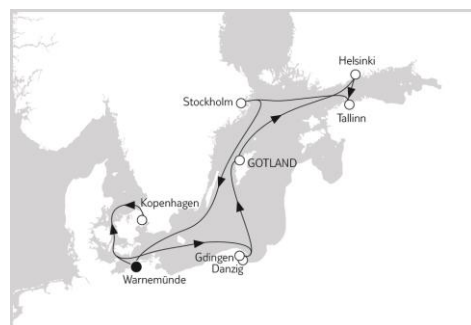

OSTSEE MIT HELSINKI & DANZIG

Mein Schiff 4

10.09. – 20.09.2022

10 Nächte

ab CHF 1130.-*

**JETZT
BUCHEN**

**Mein Schiff®
INKLUSIV-
LEISTUNGEN
IN JEDEM
TARIF****

Buchbar ab Donnerstag, 02.06.2022 bis Dienstag, 07.06.2022.

* Preis p. P. im PUR-Tarif (limitiertes Kontingent) bei 2er-Belegung einer Innenkabine ab/bis Hafen. An-/Abreise nach Verfügbarkeit zubuchbar. Bei inkludierter Flugleistung nach Verfügbarkeit mit allen Abgaben und Zuschlägen, auch zur Luftverkehrssteuer und Transfers. | Die angegebenen Preise in Schweizer Franken (CHF) sind Referenzpreise. Sie beruhen auf dem Wechselkurs von EUR zu CHF 1,03 (Stand 30.05.2022). Der tatsächlich zu bezahlende Preis in CHF hängt vom jeweiligen Tageswechsellkurs der Banken sowie von eventuell anfallenden Gebühren ab. | ** Enthalten sind ganztätig in den meisten Bars und Restaurants ein vielfältiges kulinarisches Angebot und Markengetränke in Premium-Qualität sowie Zutritt zum Bereich SPA & Sport, Entertainment und Kinderbetreuung. | Test- und Impfinformationen finden Sie unter www.meinschiff.com/leinen-los/logbuch/covid-19-test | TUI Cruises GmbH · Heidenkampsweg 58 · 20097 Hamburg · Deutschland | Stand: 02.06.2022