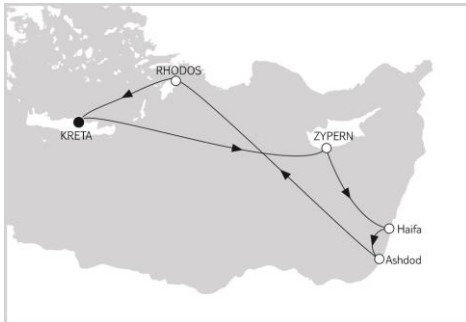

Mein Schiff.

PFINGSTANGEBOTE

GRIECHENLAND MIT ZYPERN

Mein Schiff ♥

01.07. – 08.07.2022

7 Nächte

ab CHF 515.-*