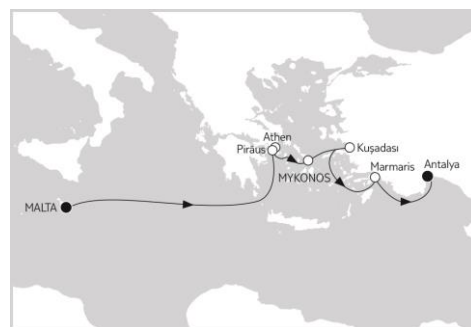

### NORWEGEN MIT ORKNEY-INSELN

*Mein Schiff 3*

30.08. – 09.09.2022

10 Nächte

**ab CHF 1030.-\***

### WESTEUROPA MIT DOVER

*Mein Schiff 3*

09.09. – 16.09.2022

7 Nächte

**ab CHF 720.-\***