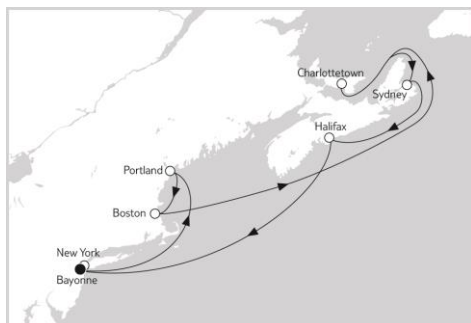

# Mein Schiff.

### NORWEGEN MIT GEIRANGERFJORD & NORDFJORDEID II

*Mein Schiff 4*

02.09. – 10.09.2022

8 Nächte

**ab CHF 1030.-\***

### WESTEUROPA MIT DOVER

*Mein Schiff 3*

09.09. – 16.09.2022

7 Nächte

**ab CHF 720.-\***