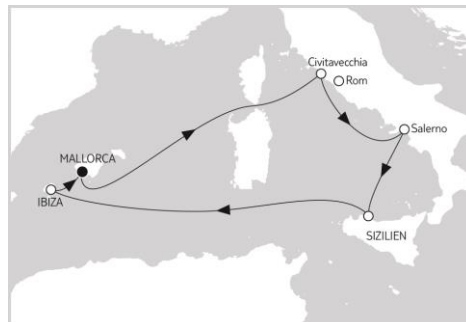

MITTELMEER MIT PALERMO

Mein Schiff 2

11.09. – 18.09.2022

7 Nächte

ab CHF 720.-*

**JETZT
BUCHEN**

Mein Schiff®
**INKLUSIV-
LEISTUNGEN
IN JEDEM
TARIF****

Buchbar ab Donnerstag, 02.06.2022 bis Dienstag, 07.06.2022.

* Preis p. P. im PUR-Tarif (limitiertes Kontingent) bei 2er-Belegung einer Innenkabine ab/bis Hafen. An-/Abreise nach Verfügbarkeit zubuchbar. | Die angegebenen Preise in Schweizer Franken (CHF) sind Referenzpreise. Sie beruhen auf dem Wechselkurs von EUR zu CHF 1,03 (Stand 30.05.2022). Der tatsächlich zu bezahlende Preis in CHF hängt vom jeweiligen Tageswechselkurs der Banken sowie von eventuell anfallenden Gebühren ab. | ** Enthalten sind ganztätig in den meisten Bars und Restaurants ein vielfältiges kulinarisches Angebot und Markengetränke in Premium-Qualität sowie Zutritt zum Bereich SPA & Sport, Entertainment und Kinderbetreuung. | Test- und Impfinformationen finden Sie unter www.meinschiff.com/leinen-los/logbuch/covid-19-test | TUI Cruises GmbH · Heidenkampsweg 58 · 20097 Hamburg · Deutschland | Stand: 02.06.2022